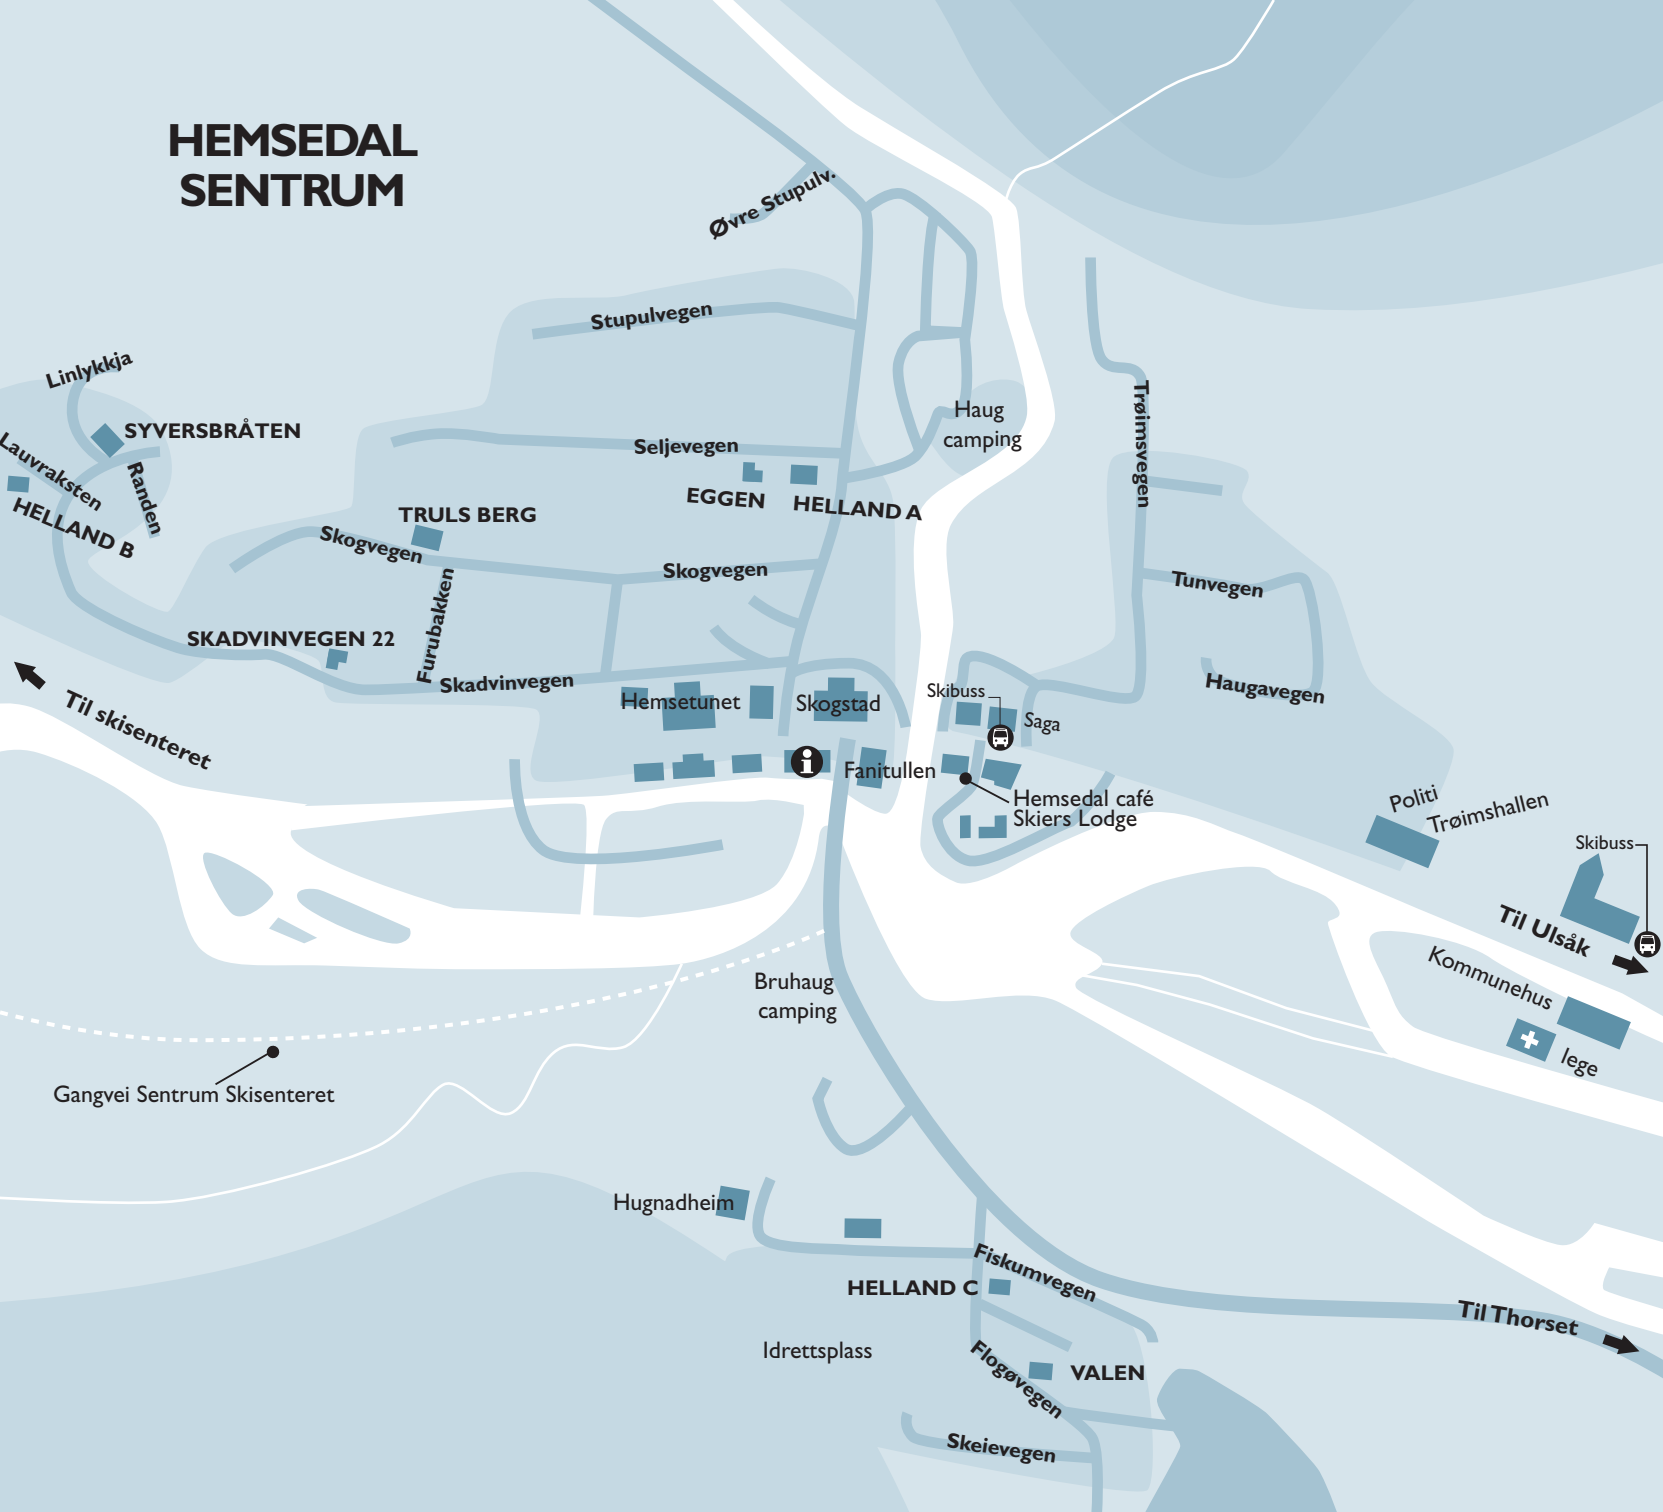

HEMSEDAL SENTRUM

Linlykkja

SYVERSBRÅTEN

Lauvraksten

Randen

HELLAND B

TRULS BERG

Seljevegen

EGGEN

HELLAND A

Skogvegen

Skogvegen

SKADVINGEEN 22

Furubakken

Skadvinvegen

Hemsetunet

Skogstad

Skibuss

Saga

Tunvegen

Haugavegen

Til skisenteret

Fanitullen

Hemsedal café
Skiers Lodge

HELLAND C

Fiskumvegen

Idrettsplass

Flogøvegen

VALEN

Skeievegen

Til Thorset